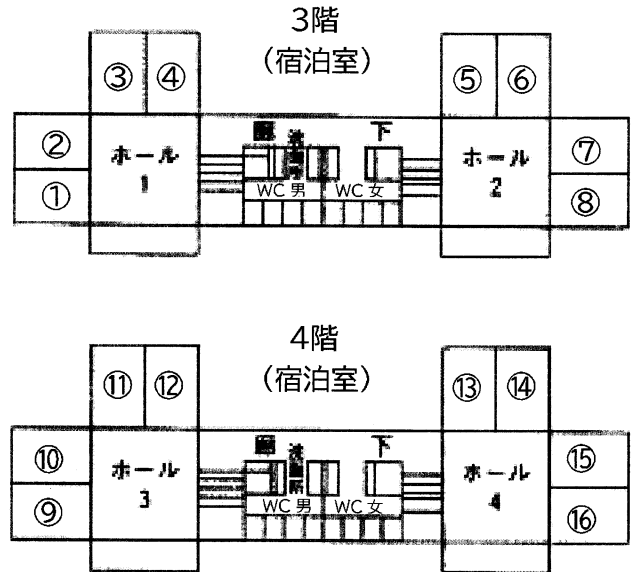

各部屋の宿泊最大人数

| | | 部屋名 | 広さ | 収容定員 | 宿泊人数 | 備考 |
|----|---|--------|-------------|------|------|--------------------|
| 本館 | ⑰ | 大広間 | 104畳 | 100名 | 50名 | |
| | ⑱ | 指導員室2 | 12畳と6.5畳 | | 6名 | 大広間から布団を移動して8名 |
| | ⑲ | 研修室2 | 39畳 | 25名 | | 大広間から布団を移動して25名 |
| 新館 | ⑳ | 研修室1 | | 60名 | | |
| | | ホール1~4 | | 各32名 | | |
| | | ①~⑯号室 | 各部屋 2段ベッド4台 | | 各8名 | 大広間から布団を移動して各部屋10名 |
| | ㉑ | 指導員室1 | 6畳 | | 4名 | |
| 別館 | ㉒ | 講堂 | | 80名 | | |
| | ㉓ | 和室1 | 18畳 | | 10名 | |
| | ㉔ | 和室2 | 10畳 | | 4名 | |
| | ㉕ | 和室3 | 12畳 | | 6名 | |