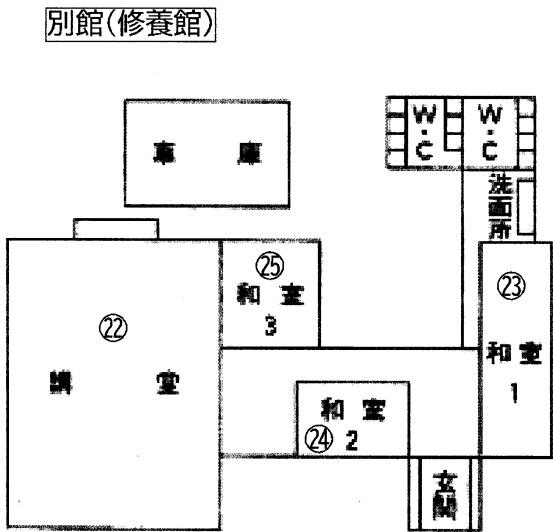

各部屋の宿泊最大人数

| | | 部屋名 | 広さ | 収容定員 | 宿泊人数 | 備考 |
|----|---|--------|-------------|------|------|--------------------|
| 本館 | ⑰ | 大広間 | 104畳 | 100名 | 50名 | |
| | ⑱ | 指導員室2 | 12畳と6.5畳 | | 6名 | 大広間から布団を移動して8名 |
| | ⑲ | 研修室2 | 39畳 | 25名 | | 大広間から布団を移動して25名 |
| 新館 | ⑳ | 研修室1 | | 60名 | | |
| | | ホール1~4 | | 各32名 | | |
| | | ①~⑯号室 | 各部屋 2段ベッド4台 | | 各8名 | 大広間から布団を移動して各部屋10名 |
| | ㉑ | 指導員室1 | 6畳 | | 4名 | |
| 別館 | ㉒ | 講堂 | | 80名 | | |
| | ㉓ | 和室1 | 18畳 | | 10名 | |
| | ㉔ | 和室2 | 10畳 | | 4名 | |
| | ㉕ | 和室3 | 12畳 | | 6名 | |